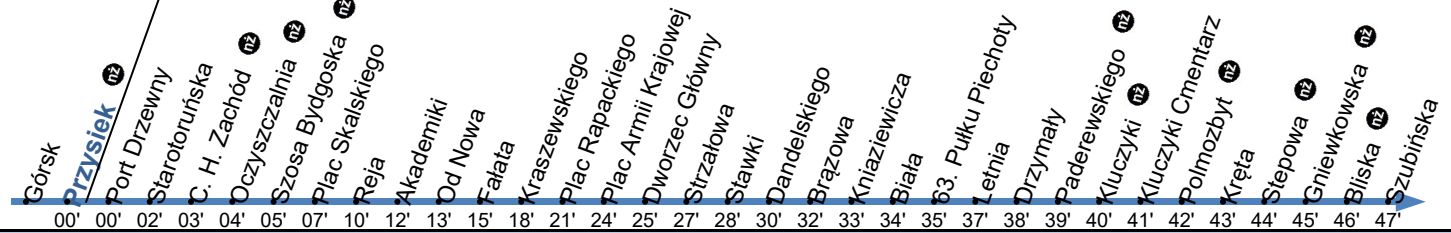

131

Przystanek: **Przysiek n/ż 02**

Ważny od: 15.07.2024

Kierunek: SZUBIŃSKA

Numer przystanku: 76902

Trasa: PORT DRZEWNY - Starotoruńska - Szosa Bydgoska - Broniewskiego - Reja - Gagarina - Sienkiewiczza - Fałata - Kraszewskiego - Aleja Jana Pawła II - Kujawska - Łódzka - Andersa - Książewicza - Hallera - Andersa - Drzymały - Inowrocławska - Poznańska - Szubińska -> SZUBIŃSKA

Czas przejazdu/travel time/Reisezeit

Strefa II

Strefa I

Ferie

Godziny	5	6	7	8	9	10	11	12	13	14	15	16	17	18	19	20	21	22	23	
Minuty	15	15 44	12		29			09		34	34	34	34			04				18z

Sobota, Niedziela i Święta

Godziny	5	6	7	8	9	10	11	12	13	14	15	16	17	18	19	20	21	22	23	
Minuty	24		24		24				26		24		24			04				18z

z - zjazd do zajezdni od przystanku Aula UMK

**MIASTO
TORUŃ**

Gmina Miasta Toruń
ul. Wały Gen. Sikorskiego 8
tel.: 56 611 83 34

MZK w Toruniu Sp. z o.o.
Dyspozytor tramwajowy: 56 655 53 36
Dyspozytor autobusowy: 56 652 83 20

W dzień roboczy przypadający między dniami wolnymi (np. piątek po Bożym Ciele i 2.05) obowiązuje sobotni rozkład jazdy. Korzystając z przejazdu między strefami obowiązują bilety czasowe