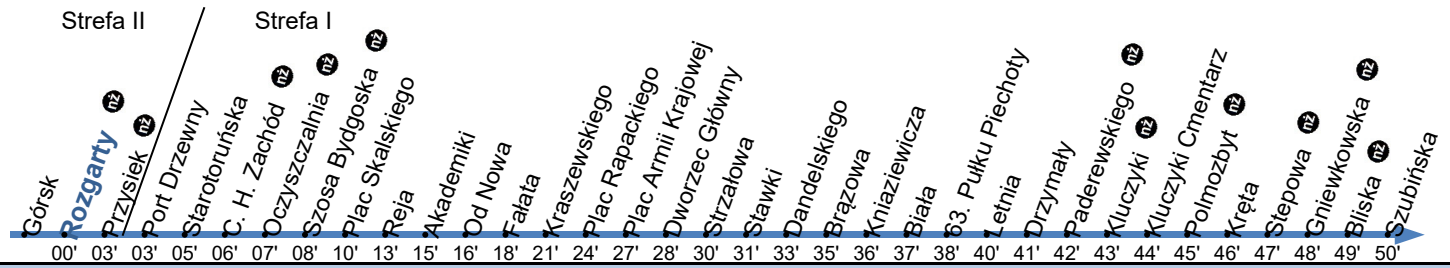

131

Przystanek: **Rozgarty n/ż 02**

Ważny od: 15.07.2024

Kierunek: SZUBIŃSKA

Numer przystanku: 00002

Trasa: PORT DRZEWNY - Starotoruńska - Szosa Bydgoska - Broniewskiego - Reja - Gagarina - Sienkiewicza - Fałata - Kraszewskiego - Aleja Jana Pawła II - Kujawska - Łódzka - Andersa - Kniaziewiczza - Hallera - Andersa - Drzymały - Inowrocławska - Poznańska - Szubińska -> SZUBIŃSKA

Czas przejazdu/travel time/Reisezeit

Ferie

Godziny	5	6	7	8	9	10	11	12	13	14	15	16	17	18	19	20	21	22	23
Minuty	12	12 41	09		26			06		31	31	31	31			01			15z

Sobota, Niedziela i Święta

Godziny	5	6	7	8	9	10	11	12	13	14	15	16	17	18	19	20	21	22	23
Minuty	21		21		21				23		21		21			01			15z

z - zjazd do zajezdni od przystanku Aula UMK

**MIASTO
TORUŃ**

Gmina Miasta Toruń
ul. Wały Gen. Sikorskiego 8
tel.: 56 611 83 34

MZK w Toruniu Sp. z o.o.
Dyspozytor tramwajowy: 56 655 53 36
Dyspozytor autobusowy: 56 652 83 20

W dzień roboczy przypadający między dniami wolnymi (np. piątek po Bożym Ciele i 2.05) obowiązuje sobotni rozkład jazdy. Korzystając z przejazdu między strefami obowiązują bilety czasowe