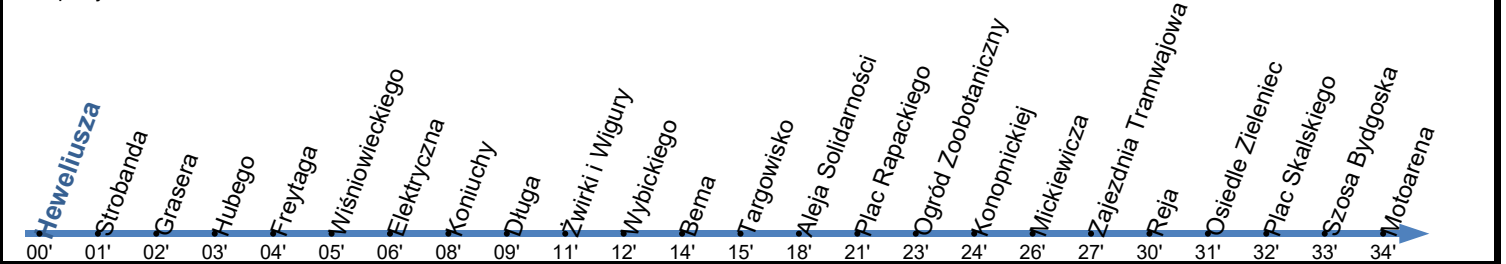

3

Przystanek: **Heweliusza 01**

Ważny od: 01.09.2024

Kierunek: MOTOARENA

Numer przystanku: 71701

Trasa: HEWELIUSZA - Watzendorfer - Polna - Legionów - Długa - Szosa Chełmińska - Aleja Solidarności - Aleja Jana Pawła II - Bydgoska - Sienkiewicza - Broniewskiego - Szosa Bydgoska -> MOTOARENA

Czas przejazdu/travel time/Reisezeit

Dni nauki szkolnej

Godziny	4	5	6	7	8	9	10	11	12	13	14	15	16	17	18	19	20	21	22
Minuty	51	27[^] 57	27[^] 57[^]	17 37	27[^] 37	27 57	27 57	27 57	27 57	17 37[^]	17 37	17 37	17[^] 37	27 57	27 57	27 59	44	29	14 39

Ferie

Godziny	4	5	6	7	8	9	10	11	12	13	14	15	16	17	18	19	20	21	22
Minuty	50	27 57[^]	27 57	27[^] 57	27 57[^]	27 57	27[^] 57	27 57[^]	27 57	27[^] 57	27 57[^]	27 57	27[^] 57	27 57[^]	27 57^a	27^a 59^a	44^a	29^a	14^a 39^a

Sobota - Niedziela

Godziny	4	5	6	7	8	9	10	11	12	13	14	15	16	17	18	19	20	21	22
Minuty	59	44	29	14 59	27[^] 57	27 57[^]	27 57	27[^] 57	27 57[^]	27 57	27[^] 57	27 57[^]	27 57	27[^] 57	27 57^a	27^a 59^a	44^a	29^a	14^a 39^a

Święta

Godziny	4	5	6	7	8	9	10	11	12	13	14	15	16	17	18	19	20	21	22
Minuty	59	44	29	14 59	44	29	14 59	44	29	14 59	44	29	14 59	44	29	14 59	44	29	14 39

^ - pojazd wysokopodłogowy

a - nie kursuje 24.12

**MIASTO
TORUŃ**

Gmina Miasta Toruń
ul. Wały Gen. Sikorskiego 8
tel.: 56 611 83 34

MZK w Toruniu Sp. z o.o.

Dyspozytor tramwajowy: 56 655 53 36

Dyspozytor autobusowy: 56 652 83 20