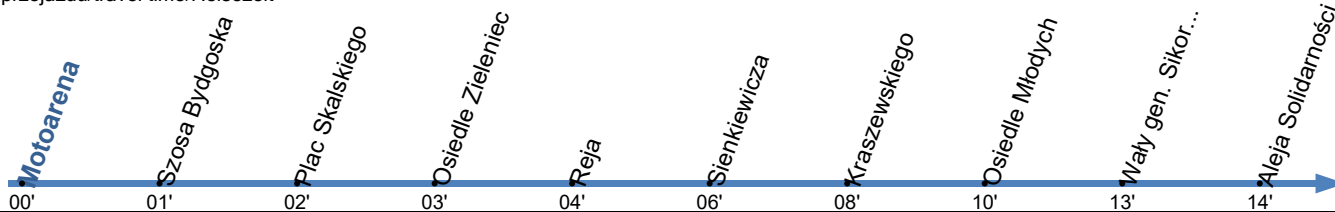

**2**Przystanek: **MOTOARENA 01**

Ważny od: 20.03.2023

Kierunek: Aleja Solidarności

Numer przystanku: 26901

Trasa: MOTOARENA - Szosa Bydgoska - Broniewskiego - Bema - Kraszewskiego - Wały gen. Sikorskiego - Aleja Solidarności -> ALEJA SOLIDARNOŚCI

Czas przejazdu/travel time/Reisezeit

**Poniedziałek - Piątek**

Godziny	4	5	6	7	8	9	10	11	12	13	14	15	16	17	18	19	20	21	22
Minuty	16 46	16 46	16 38 58	18 38 58	16 46	16 46	16 46	16 46	16 38 58	18 38 58	18 38 58	18 38 58	18 46	16 46	16 46	25	10 55	40	19 52